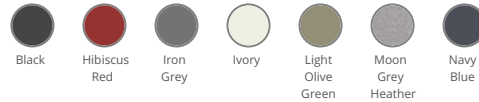

Maten

XXS - XS - S - M - L - XL - XXL - 3XL - 4XL

Aanvullende informatie

Logistieke informatie

BD - Bangladesh

HS-codes

61102099

Kleuren

Kleurinformatie

Black
 RVB : 35,35,37
 Pantone C : Black
 Pantone TCX : 19-4004TCX

Hibiscus Red
 RVB : 134,27,47
 Pantone C : 1815C
 Pantone TCX : 19-1656TCX

Iron Grey
 RVB : 78,80,82
 Pantone C : 446C
 Pantone TCX : 19-3901TCX

Ivory
 RVB : 239,231,216
 Pantone C : 482C
 Pantone TCX : 11-0606TCX

Light Olive Green
 RVB : 120,112,89
 Pantone C : 7497C
 Pantone TCX : 17-0517TCX

Moon Grey Heather
 RVB :
 Pantone C : Based on 7539C
 Pantone TCX : Based on 16-5101TCX

Navy Blue
 RVB : 46,50,63
 Pantone C : 432C
 Pantone TCX : 19-4009TCX

Logistieke informatie

5

20

Sizes	Width (cm)	Height (cm)	Length (cm)	Net weight (kg)	Gross weight (kg)	Pieces/Box	Pieces/Bundle
XXS	40.00000	38.00000	60.00000	12.70000	11.00000	20	5
XS	40.00000	38.00000	60.00000	13.50000	11.80000	20	5
S	40.00000	40.00000	60.00000	14.20000	12.40000	20	5
M	40.00000	40.00000	60.00000	14.80000	13.00000	20	5
L	40.00000	43.00000	60.00000	15.80000	14.00000	20	5
XL	40.00000	43.00000	60.00000	16.20000	14.50000	20	5
XXL	40.00000	45.00000	60.00000	17.50000	15.70000	20	5
3XL	40.00000	45.00000	60.00000	18.30000	16.50000	20	5
4XL	40.00000	47.00000	60.00000	18.80000	17.10000	20	5