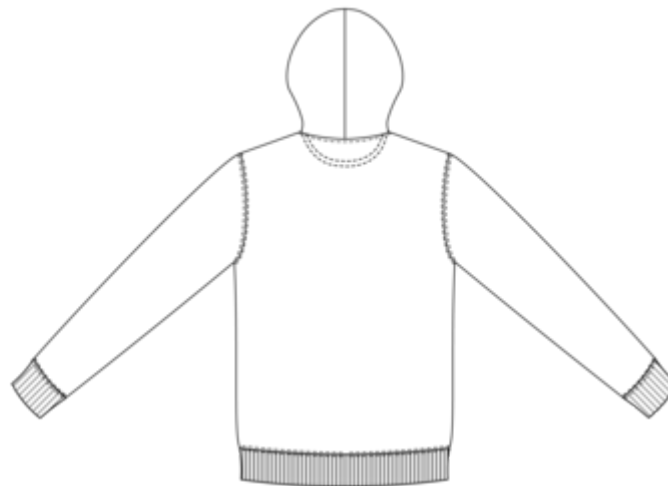

Over

- In meer ecologisch en meer ethisch biologisch katoen.
- No Label: 100% personaliseerbaar met uw merk.
- Zacht gevoel en fleec.

85 % biologisch katoen / 15 % post-consumer gerecycled polyester. Gekamd en ringgesponnen katoen. Fitted pasvorm. Enzymgewassen. Geborsteld fleec 3 draden LSF (Low Shrinkage Fleece). Metalen rits. Halvemaan op de achterkant. 2 kangoeroezakken. 1 x 1 ribboord aan de zoom en de mouwboorden. Dubbel stiksel aan de mouwboorden, de mouwinzetten en de zoom. Gevoerde capuchon in de hoofdstof met koordstopper. Rond koord met uiteinden en oogjes van gerecycled metaal. Nektape met kepermotief aan de binnenkant.

Maten

XXS - XS - S - M - L - XL - XXL - 3XL - 4XL

Aanvullende informatie

Logistieke informatie

BD - Bangladesh

HS-codes

61102099

Kleuren

Certificaten

Afmeting

Measurements in cm	XXS	XS	S	M	L	XL	XXL	3XL	4XL
TE01 - 1/2 chest width at 1.5cm below armhole	46.00	49.00	52.00	55.00	58.00	61.00	64.00	67.00	70.00
TF01 - Total height from HSP	65.50	67.50	69.50	71.50	73.50	75.50	77.50	79.50	81.50
TG02 - Long sleeve length	61.50	62.50	63.50	64.50	65.50	66.50	67.50	68.50	69.50