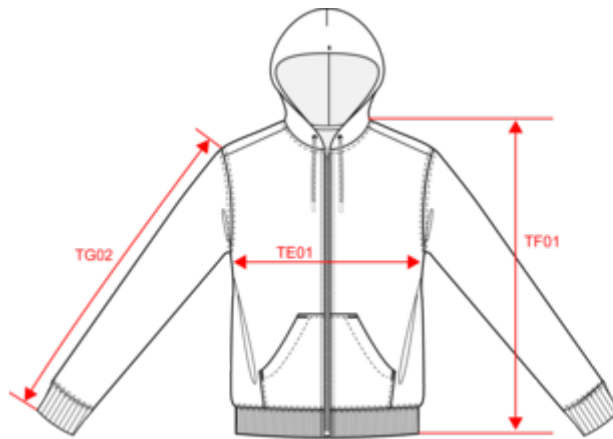

Over

- In meer ecologisch en meer ethisch biologisch katoen.
- No Label: 100% personaliseerbaar met uw merk.
- Zacht gevoel en fleec.

85 % biologisch katoen / 15 % post-consumer gerecycled polyester. Gekamd en ringgesponnen katoen. Fitted pasvorm. Enzymgewassen. Geborsteld fleec 3 draden LSF (Low Shrinkage Fleece). Metalen rits. Halvemaan op de achterkant. 2 kangoeroezakken. 1 x 1 ribboord aan de zoom en de mouwboorden. Dubbel stiksel aan de mouwboorden, de mouwinzetten en de zoom. Gevoerde capuchon in de hoofdstof met koordstopper. Rond koord met uiteinden en oogjes van gerecycled metaal. Nektape met kepermotief aan de binnenkant.

Maten

XXS - XS - S - M - L - XL - XXL - 3XL - 4XL

Aanvullende informatie

Logistieke informatie

BD - Bangladesh

HS-codes

61102099

Kleuren

Certificaten

Afmeting

Measurements in cm	XXS	XS	S	M	L	XL	XXL	3XL	4XL
TE01 - 1/2 chest width at 1.5cm below armhole	46.00	49.00	52.00	55.00	58.00	61.00	64.00	67.00	70.00
TF01 - Total height from HSP	65.50	67.50	69.50	71.50	73.50	75.50	77.50	79.50	81.50
TG02 - Long sleeve length	61.50	62.50	63.50	64.50	65.50	66.50	67.50	68.50	69.50